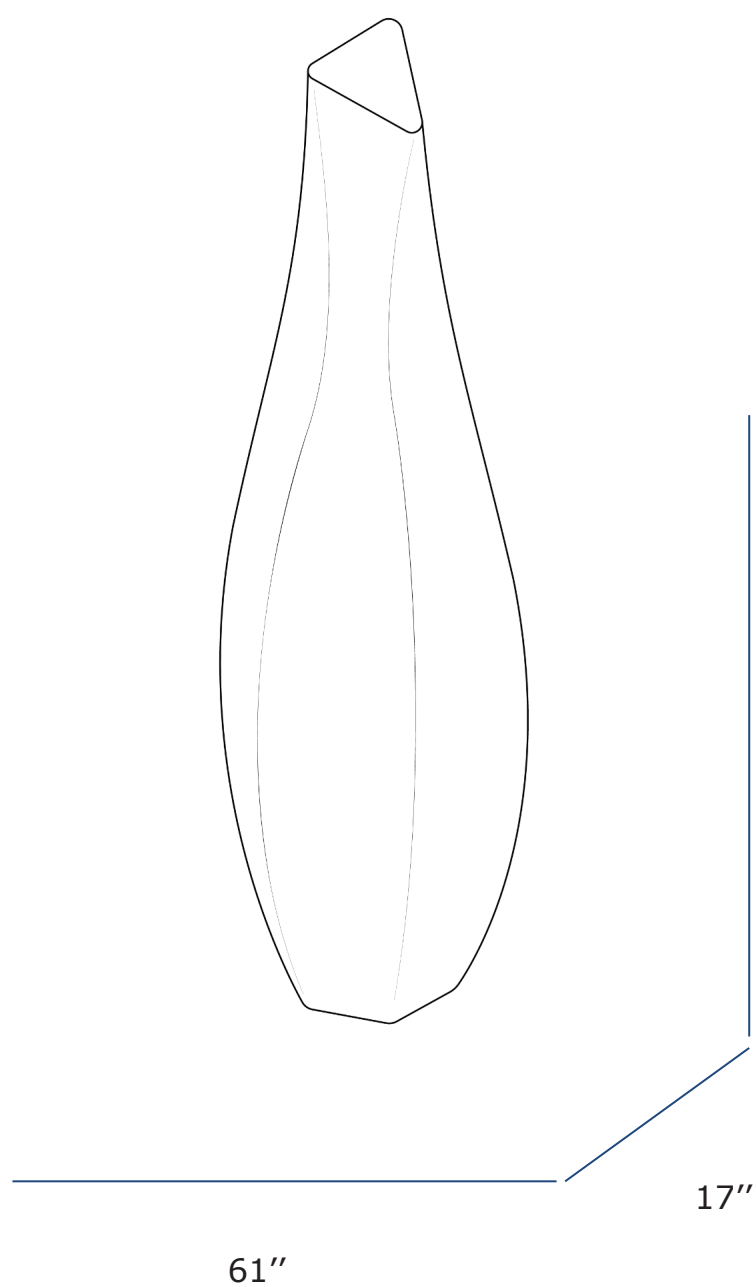

## DIMENSIONS

17 x 17 x 61 cm

## WEIGHT

0,9 kg

## MATERIALS

Recycled PLA