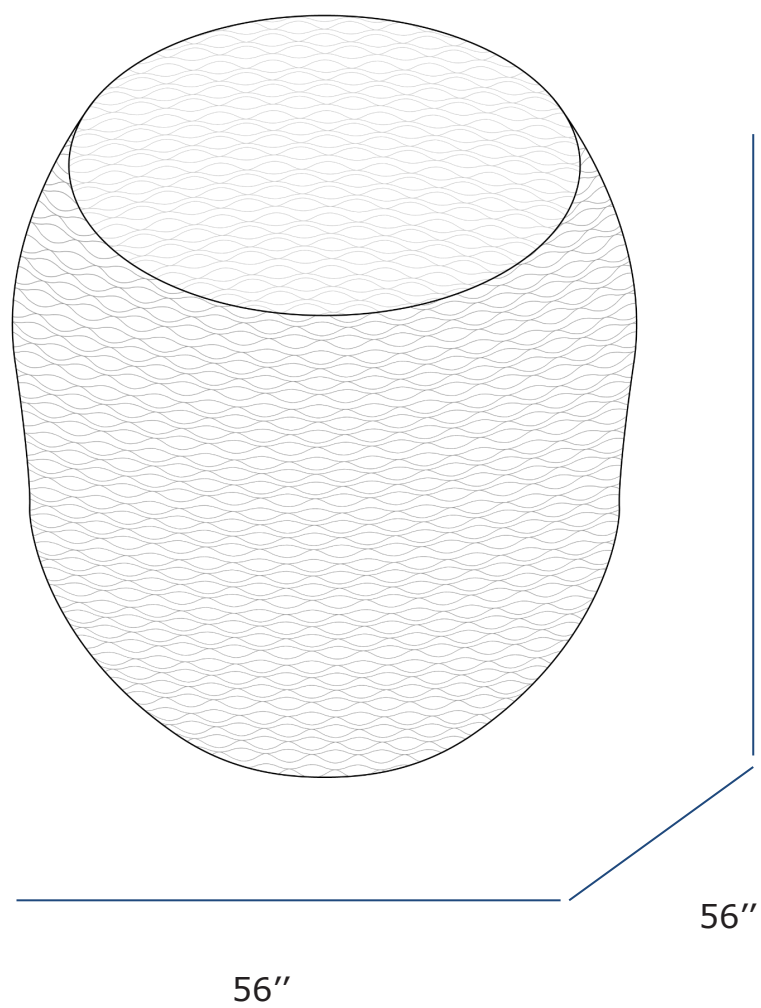

## DIMENSIONS

41 x 56 x 56 cm

## WEIGHT

5,5 kg