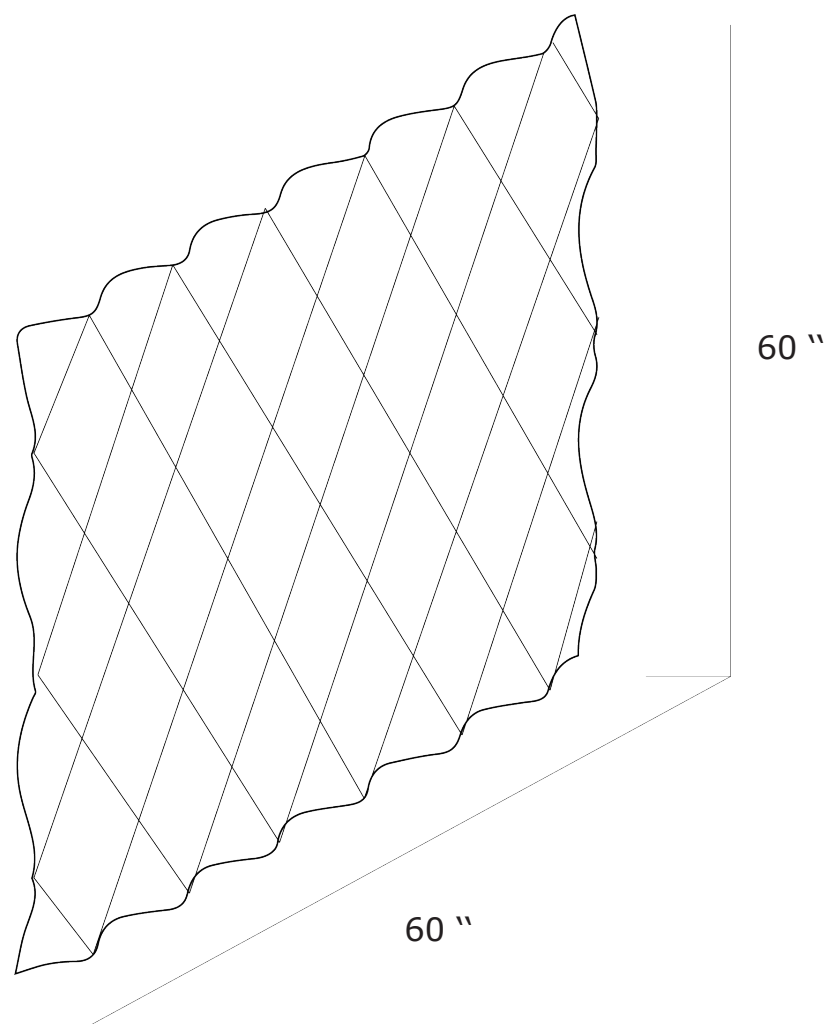

## DIMENSIONS

60 x 60 x 5 cm

## COLORS & TEXTURE

Grey

## WEIGHT

2,1 kg