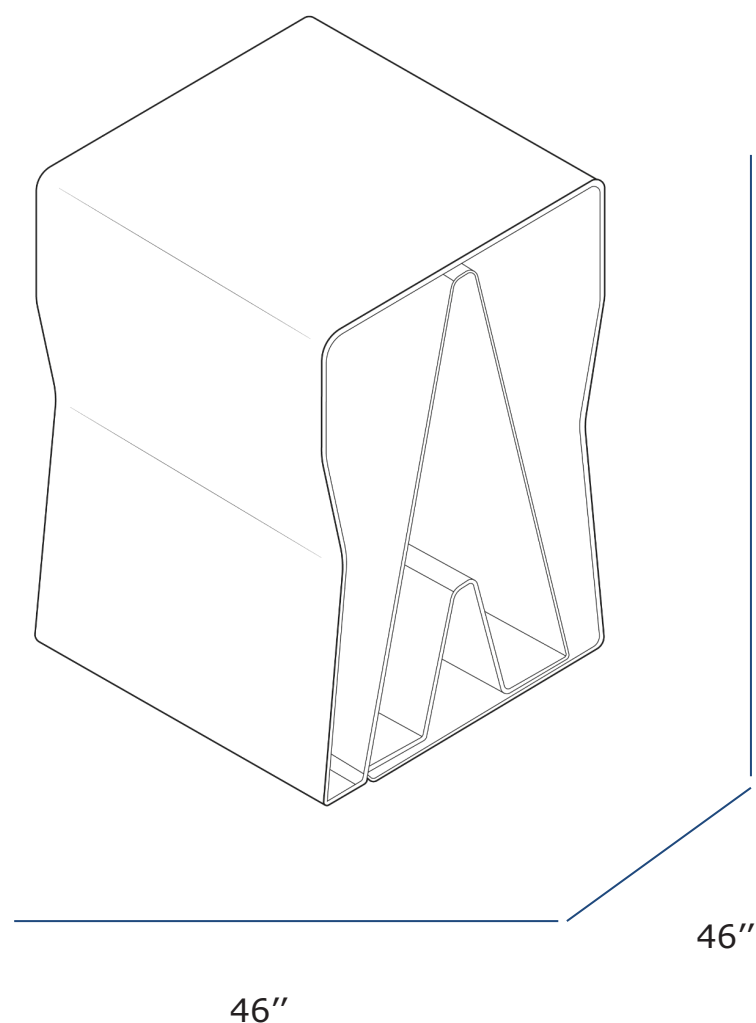

# ALP STOOL

## DIMENSIONS

35 x 30 x 50 cm

## WEIGHT

6 kg