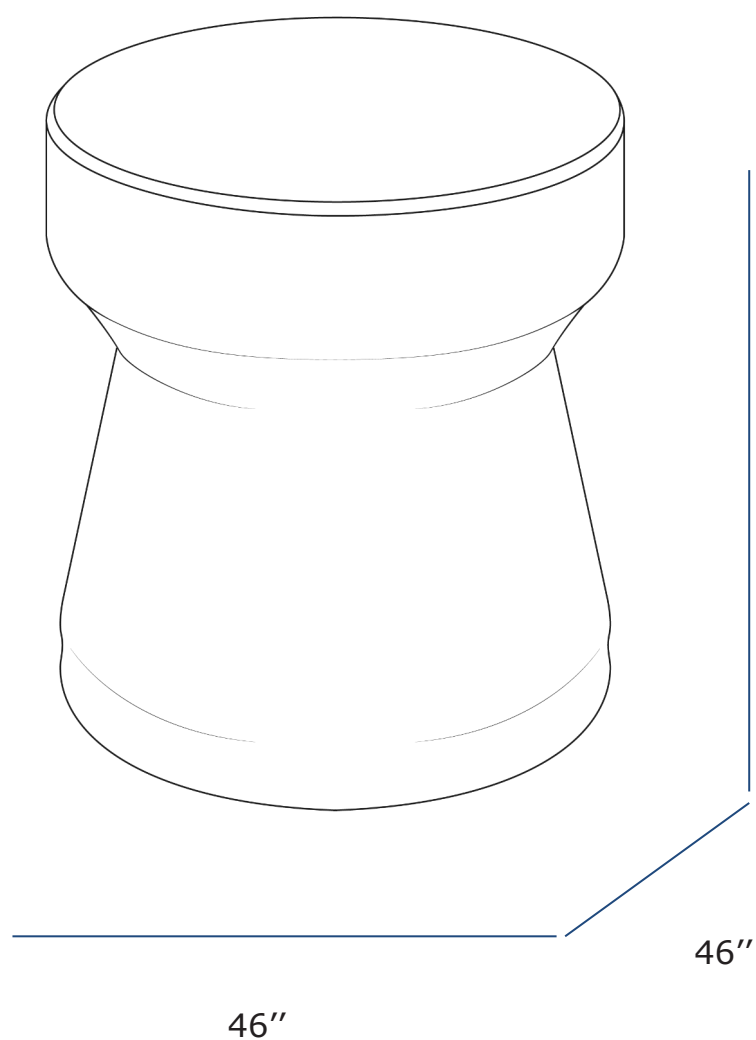

## DIMENSIONS

50 x 46 x 46 cm

## COLORS & TEXTURE

Black

50"

46"

46"

## WEIGHT

6,1 kg