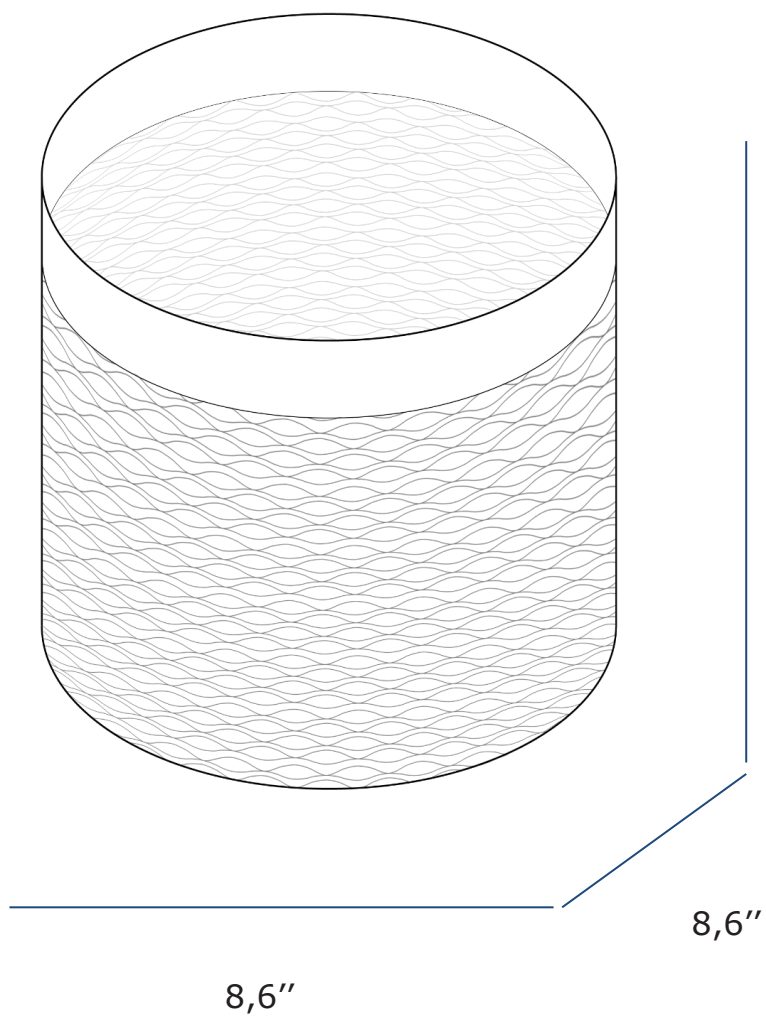

**DIMENSIONS**

7,8 x 8,6 x 8,6 cm

**COLORS & TEXTURE**

White

7,8"

8,6"

8,6"

**WEIGHT**

0,4 kg

**MATERIALS**

Clay