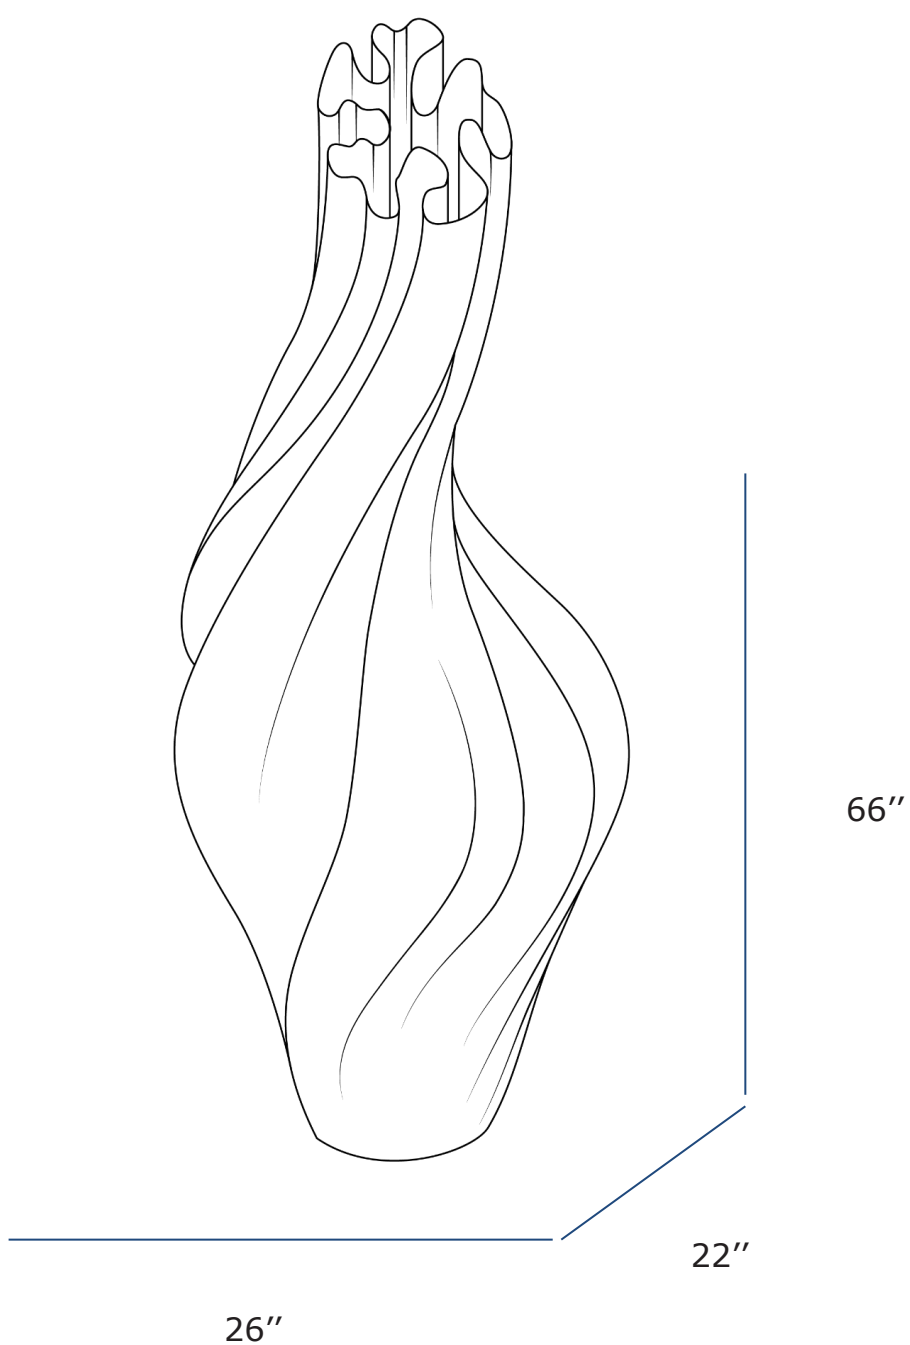

## DIMENSIONS

26 x 22 x 66 cm

## WEIGHT

1,9 kg / 1,3 kg

## MATERIALS

Recycled PLA